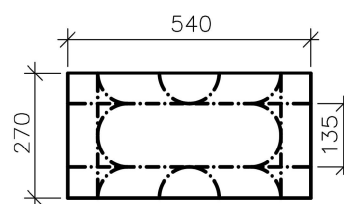

товщина 30 мм

тип монтажу: «змійка»

розмір 1180x580 мм

крок 145 мм

труба 16 та 17 мм

арт. 35551

ціна 13.27 евро/шт.

товщина 20 мм

тип монтажу: «змійка»

розмір 1180x580 мм

крок 96 мм

труба 10x1.3 мм

(до колектора підключається євроконусом 10x3/4 арт.31426, або фітінгом push-in по принципу «Тіхельмана», максимальна довжина контуру 50 м)

арт. 38243

ціна 11.61 евро/шт.

AlfaMix Basic - сухі теплі підлоги

товщина 30 мм

тип монтажу: «равлик» та «змійка»

розмір 540x270 мм

крок 135 мм

труба 16 та 17 мм

арт. 35838

ціна 4.39 евро/шт.

товщина 20 мм

тип монтажу: «равлик» та «змійка»

розмір 432x216 мм

крок 108 мм

труба 10x1.3 мм

(до колектора підключається євроконусом 10x3/4 арт.31426, або фітінгом push-in по принципу «Тіхельмана», максимальна довжина контуру 50 м)