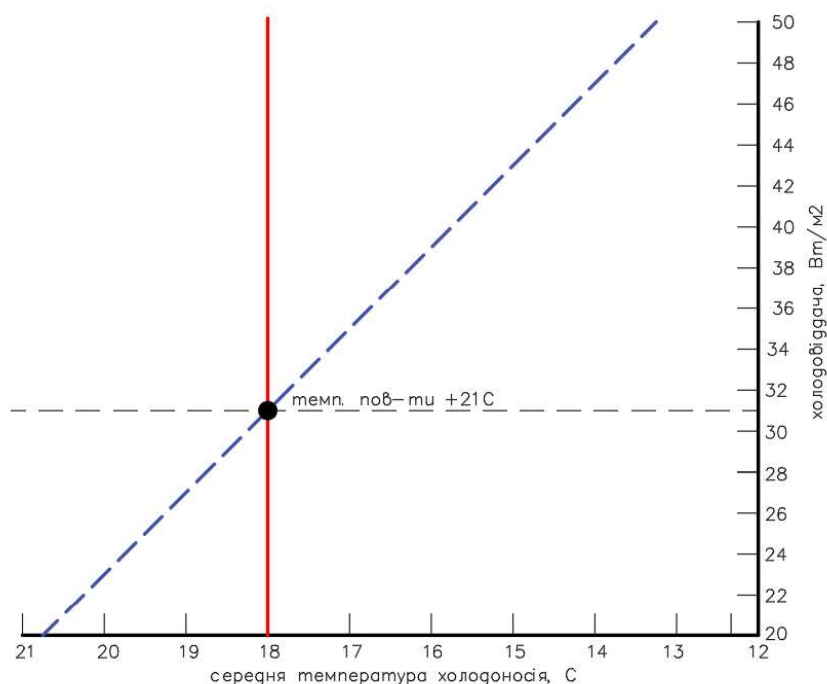

режим охолодження

температура в приміщенні +26С
діаметр труб 10мм/16мм
крок 96мм/108мм/135мм/145мм