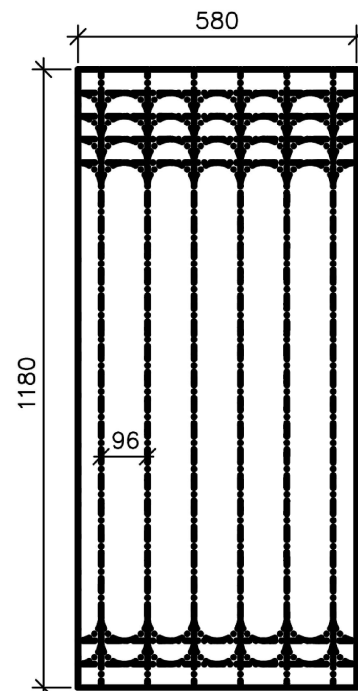

товщина 20 мм

тип монтажу: «змійка»

розмір 1180x580 мм

крок 96 мм

труба 10x1.3 мм

(до колектора підключається євроконусом 10x3/4 арт.31426, або фітінгом push-in по принципу «Тіхельмана», максимальна довжина контуру 50 м)

арт. 38243

ціна 11.61 евро/шт.