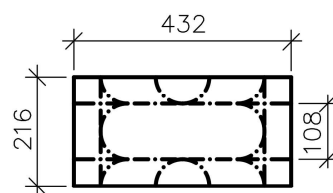

тип монтажу: «змійка»

розмір 1180x580 мм

крок 96 мм

труба 10x1.3 мм

(до колектора підключається євроконусом 10x3/4 арт.31426, або фітінгом push-in по принципу «Тіхельмана», максимальна довжина контуру 50 м)

арт. 35838

ціна 4.39 евро/шт.

товщина 20 мм

тип монтажу: «равлик» та «змійка»

розмір 432x216 мм

крок 108 мм

труба 10x1.3 мм

(до колектора підключається євроконусом 10x3/4 арт.31426, або фітінгом push-in по принципу «Тіхельмана», максимальна довжина контуру 50 м)

арт. 35839

ціна 3.97 евро/шт.

товщина 30 мм

тип монтажу: «змійка в змійці»

розмір 1180x580 мм

крок 145 мм

труба 16 та 17 мм

арт. 39611