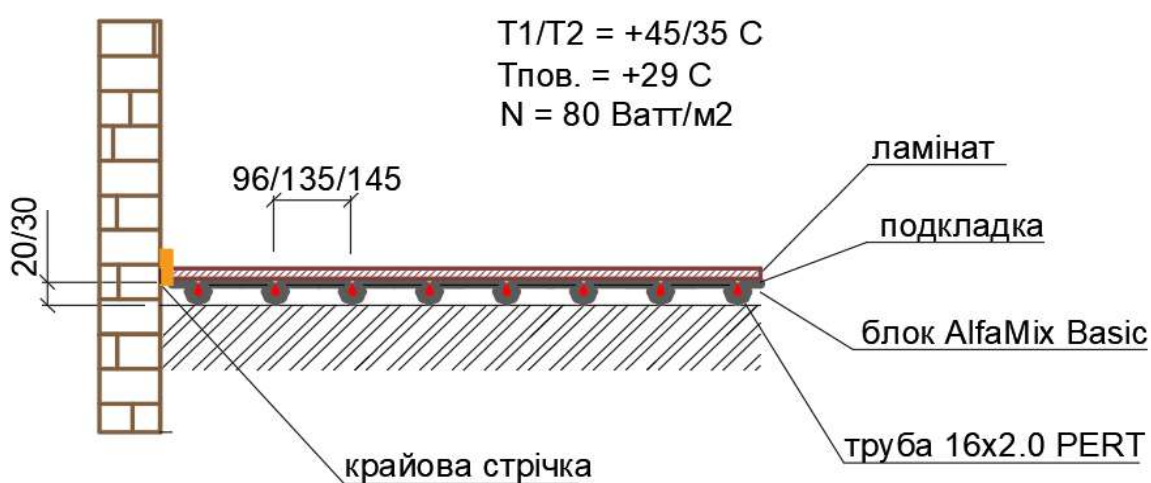

монтаж під керамічну плитку

Влаштування сухої теплої підлоги під керамічну плитку.

монтаж під ламінат та паркетну дошку
(плаваючим способом)

Влаштування сухої теплої підлоги під керамічну плитку.