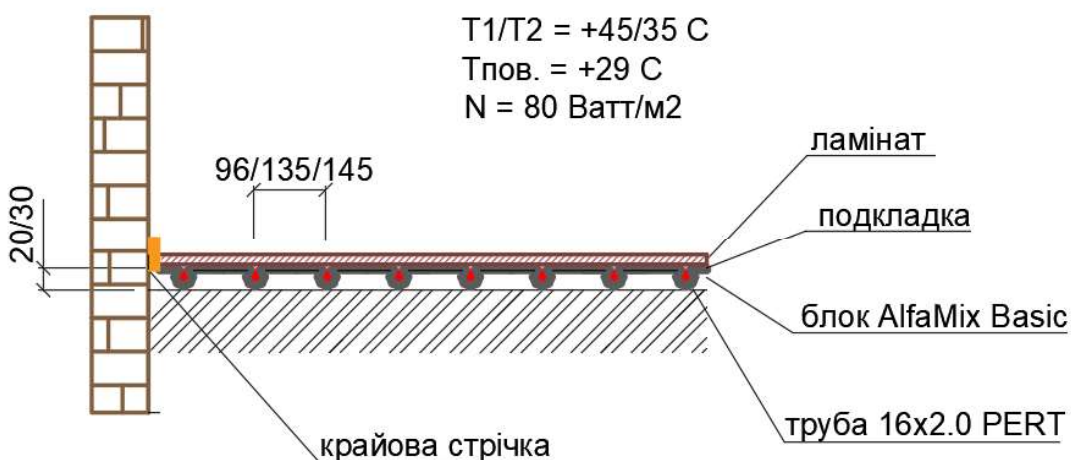

ціна 13.27 евро/шт.

монтаж під керамічну плитку

Влаштування сухої теплої підлоги під керамічну плитку.

монтаж під ламінат та паркетну дошку
(плаваючим способом)

Влаштування сухої теплої підлоги під керамічну плитку.