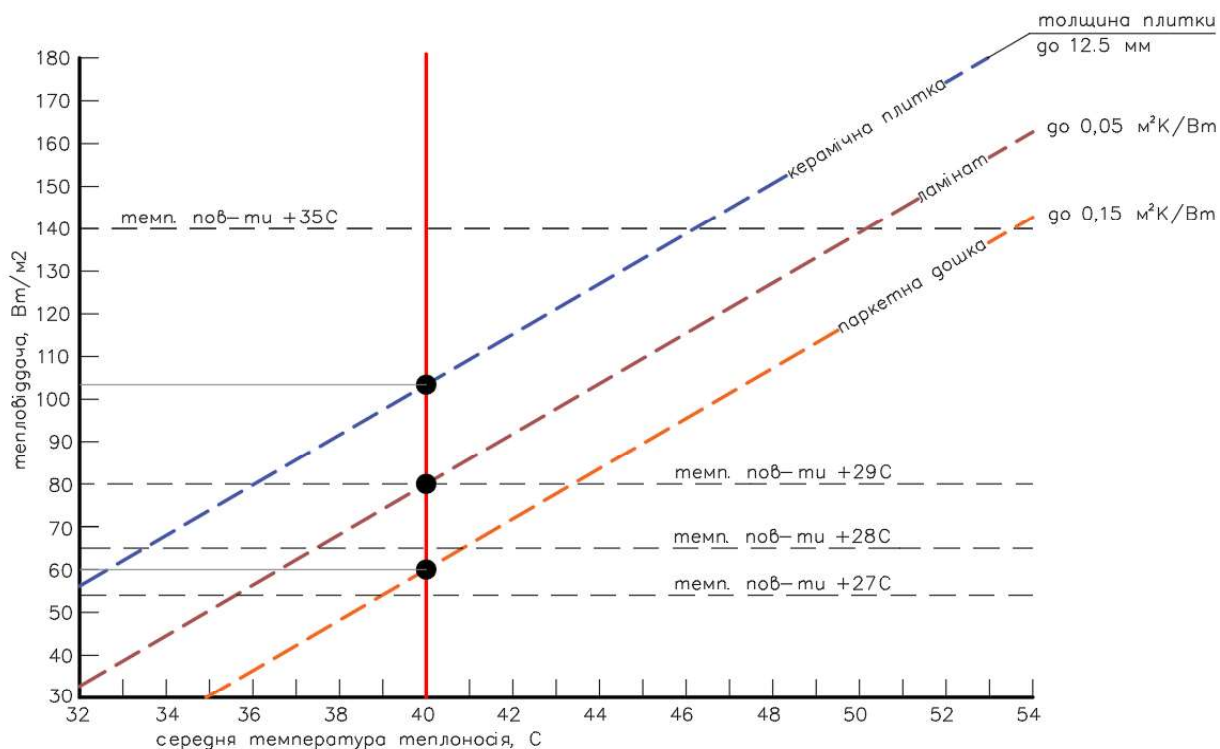

AlfaMix Basic - сухі теплі підлоги

режим опалення

температура в приміщенні +22С
діаметр труб 10мм/16мм/17мм
крок 96мм/108мм/135мм/145мм