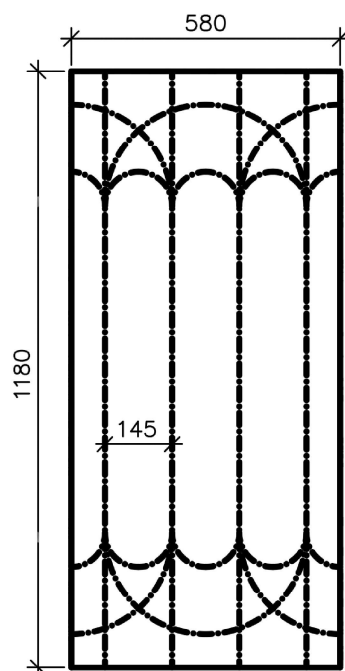

товщина 30 мм

тип монтажу: «змійка в змійці»

розмір 1180x580 мм

крок 145 мм

труба 16 та 17 мм

арт. 39611

ціна 13.27 евро/шт.