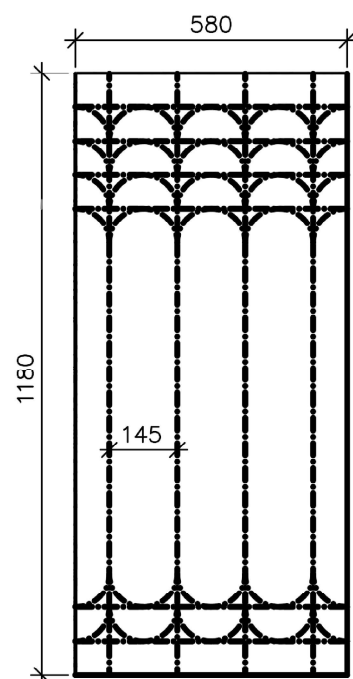

товщина 30 мм

тип монтажу: «змійка»

розмір 1180x580 мм

крок 145 мм

труба 16 та 17 мм

арт. 35551

ціна 13.27 евро/шт.

товщина 20 мм